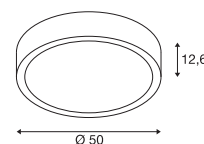

1002858 139

1002858 139

MALANG
CW

100-240 V ~ 50/60 Hz | 24 V
Systeemvermogen: 39 W
Materiaal: aluminium / polyethyleen (PE)

- Regelbaar en dimbaar met de SLV Valetto-afstandsbediening 1002994 of Gateway 1002411
- Ringlicht en paneel zijn gescheiden regelbaar (Zigbee 3.0)

Informatie over de energie-efficiëntieklasse voor dit product waren bij de druk van deze catalogus nog niet beschikbaar. De nieuwste productgegevens vindt u te allen tijde op www.slv.com

- Ophangset 1,5 m
Art. nr. 135250
- Ophangset 1,5 m
Art. nr. 135251
- Ophangset 1,5 m
Art. nr. 135254
- Ophangset 5 m
Art. nr. 1001950
- Ophangset 5 m
Art. nr. 1001951
- Ophangset 5 m
Art. nr. 1001952
- SLV VALETO® | afstandsbediening, CCT/RGBW
Art. nr. 1002994

Variant	Art. nr.
Ring: 350 lm RGB+W (3000 K) CRI80	
Paneel: 2100-2400 lm 2700-6500 K CRI 80	
□ wit	1002858